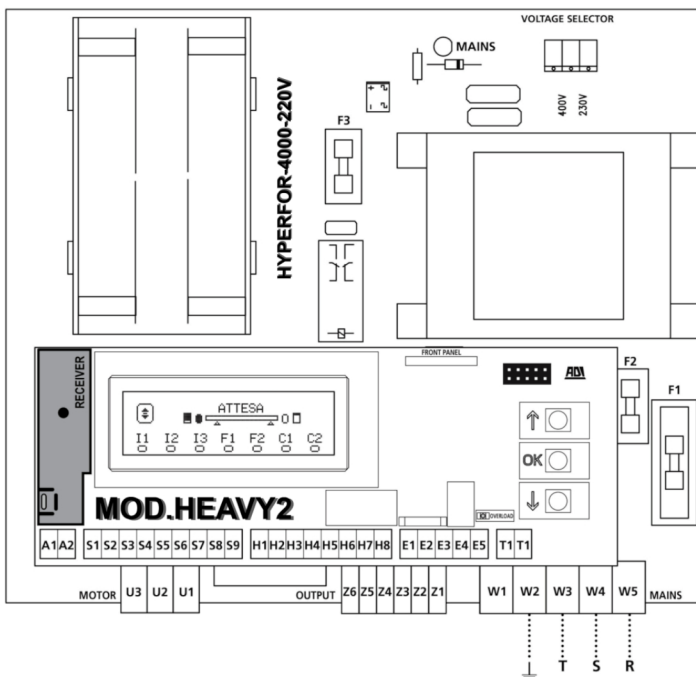

Puertas & Portones Automáticos, S.A. de C.V.
¡Nuestra pasión es la Solución!...

» TABLETA ELECTRONICA PARA HYPERFOR-4000 MARCA V2 MOD.HEAVY2.

CÓDIGO	SKU	MODELO	DESCRIPCIÓN
V2-00076-00	12B053	HEAVY2-4K	TABLETA ELECT.1M CORR 230V S/RX HYPER ST