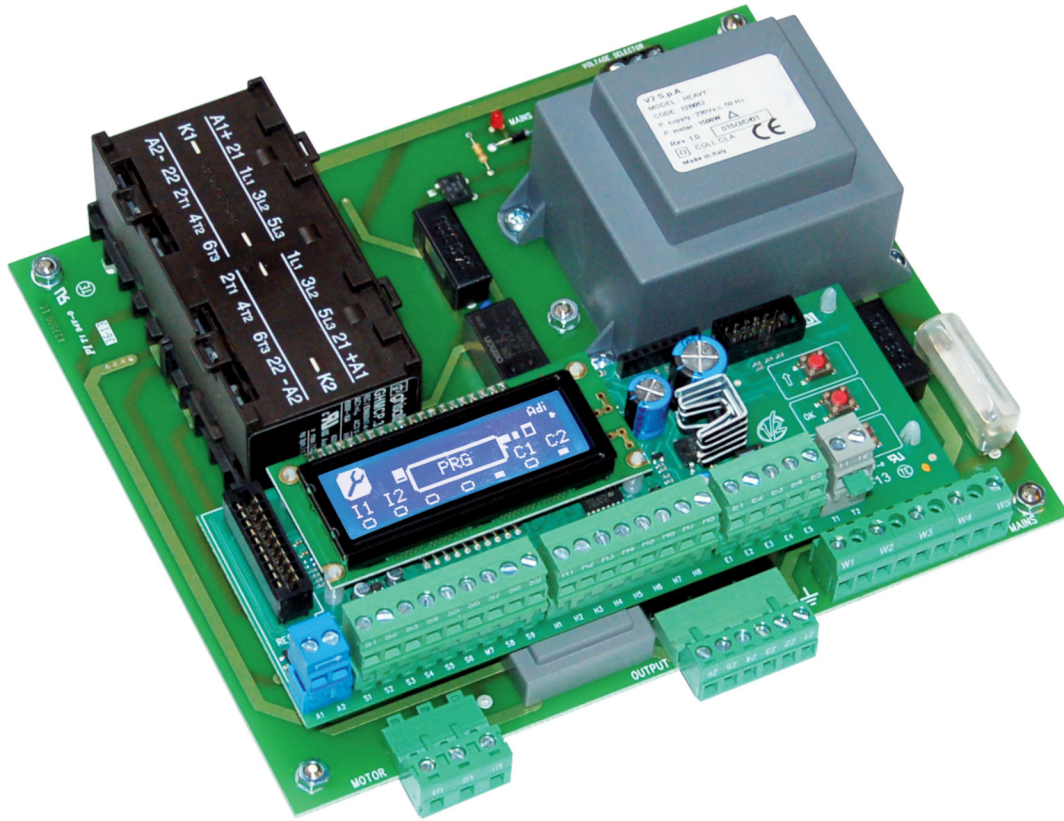

Puertas & Portones Automáticos, S.A. de C.V.
¡Nuestra pasión es la Solución!...

» TABLETA ELECTRONICA PARA HYPERFOR-4000 MARCA V2 MOD.HEAVY2.

CÓDIGO	SKU	MODELO	DESCRIPCIÓN
V2-00076-00	12B053	HEAVY2-4K	TABLETA ELECT.1M CORR 230V S/RX HYPER ST